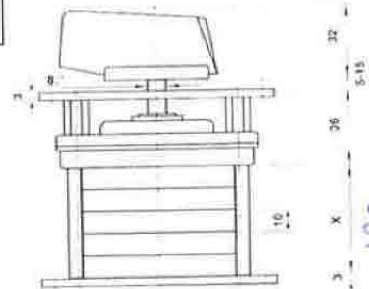

AFMETINGEN
DIMENSIONS
ABMESSUNGEN
DIMENSIONS
DIMENSIONI

63 A
125 A
250 A
300 A
400 A
500 A
600 A
800 A
1000 A

SC6H
SC10H
SC20H

Bodem + Paneelbevestiging
Base + Panel mounting
Boden + Front Befestigung
Montage en saillie + encastré
Mont. in cassetta + retro quadro

C6H
C10H
C20H

SC30-C30
SC50-C50
SC80-C80

Bodem + Paneelbevestiging
Base + Panel mounting
Boden + Front Befestigung
Montage en saillie + encastré
Mont. in cassetta + retro quadro