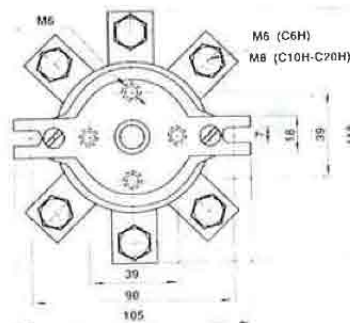

AFMETINGEN
DIMENSIONS
ABMESSUNGEN
DIMENSIONS
DIMENSIONI

63 A
125 A
250 A
300 A
400 A
500 A
600 A
800 A
1000 A

SC6H
SC10H
SC20H

Bodem + Paneelbevestiging
Base + Panel mounting
Boden + Front Befestigung
Montage en saillie + encastré
Mont. in cassetta + retro quadro

C6H
C10H
C20H

SC30-C30
SC50-C50
SC80-C80

Bodem + Paneelbevestiging
Base + Panel mounting
Boden + Front Befestigung
Montage en saillie + encastré
Mont. in cassetta + retro quadro