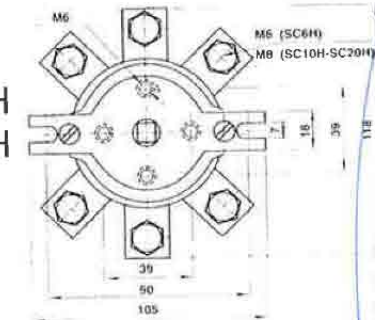

AFMETINGEN
DIMENSIONS
ABMESSUNGEN
DIMENSIONS
DIMENSIONI

63 A
125 A
250 A
300 A
400 A
500 A
600 A
800 A
1000 A

SC6H
SC10H
SC20H

Bodem + Paneelbevestiging
Base + Panel mounting
Boden + Front Befestigung
Montage en saillie + encastré
Mont. in cassetta + retro quadro

C6H
C10H
C20H

SC30-C30
SC50-C50
SC80-C80

Bodem + Paneelbevestiging
Base + Panel mounting
Boden + Front Befestigung
Montage en saillie + encastré
Mont. in cassetta + retro quadro