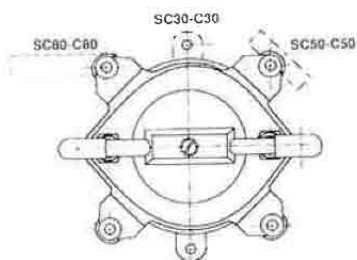

AFMETINGEN
DIMENSIONS
ABMESSUNGEN
DIMENSIONS
DIMENSIONI

63 A
125 A
250 A
300 A
400 A
500 A
600 A
800 A
1000 A

SC6H
SC10H
SC20H

Bodem + Paneelbevestiging
Base + Panel mounting
Boden + Front Befestigung
Montage en saillie + encastré
Mont. in cassetta + retro quadro

C6H
C10H
C20H

SC30-C30
SC50-C50
SC80-C80

Bodem + Paneelbevestiging
Base + Panel mounting
Boden + Front Befestigung
Montage en saillie + encastré
Mont. in cassetta + retro quadro