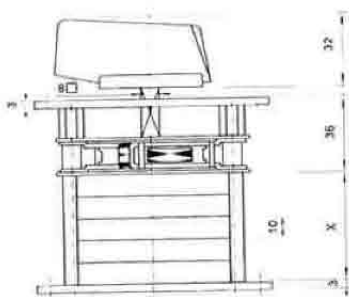

AFMETINGEN
DIMENSIONS
ABMESSUNGEN
DIMENSIONS
DIMENSIONI

63 A
125 A
250 A
300 A
400 A
500 A
600 A
800 A
1000 A

SC6H
SC10H
SC20H

Bodem + Paneelbevestiging
Base + Panel mounting
Boden + Front Befestigung
Montage en saillie + encastré
Mont. in cassetta + retro quadro

C6H
C10H
C20H

SC30-C30
SC50-C50
SC80-C80

Bodem + Paneelbevestiging
Base + Panel mounting
Boden + Front Befestigung
Montage en saillie + encastré
Mont. in cassetta + retro quadro