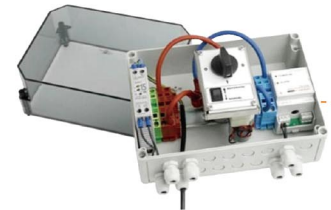

符合國際安規，品質保障

我們的生命財產安全，不容許任何一次的意外發生  
您需要**更安全**的太陽能發電系統

✓ 消防安全開關內置電弧偵測，即早預防火災發生。 ✓ 符合 NEC 690.11, 690.5

直流消防安全開關  
The Emergency Switch  
Motor driven / DC disconnect switch

FFS Safety Switch  
屋頂型應用示意圖

原設置之直流開關箱加配電動驅動、電弧偵測及緊急按鈕。

火災緊急按鈕  
Fire alarm button

手機連線  
Mobile Phone

直流絕緣接地故障監測  
Earth Fault

NEW

直流電弧偵測  
Arc fault detection

緊急按鈕  
Emergency stop push-button  
Operation panel with switch position indication