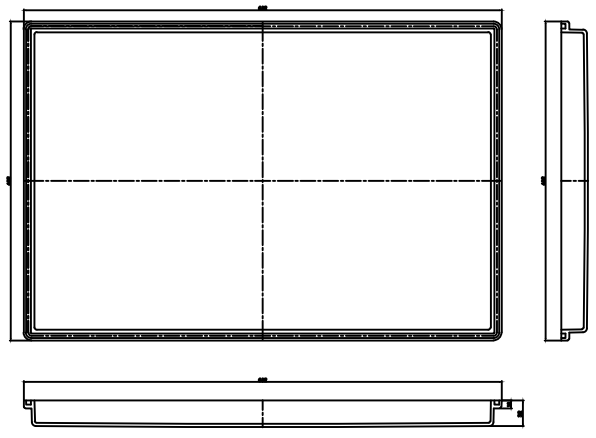

E-Technische Eigenschaften				
Art-Nr.	Material	Maße	Farbe	Druck
0444000600 BODY				
BVG				

E-Technische Eigenschaften				
Art-Nr.	Material	Maße	Farbe	Druck
0444000600 COVER				
BVG				