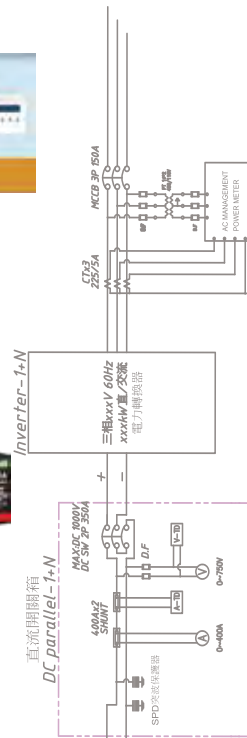

1 to 50 kW

組串式逆變器  
string inverter

30-150 kW

混合型逆變器 **HBI®**  
Hybrid inverter

0.20 to 2 MW

集中型逆變器  
PV Inverter

Reference

- 加州 - 265 MW  
California
- 南非 - 81 MW  
South Africa
- 泰國 - 269 MW  
Thailand
- 義大利 - 124 MW  
Italy
- ..... and more

燈具用突波保護器  
For LED Lighting Fixture

交流突波保護吸收器  
Surge protective device AC

直流匯流開關箱  
Smart combiner box

pvBos® Reference

- 泰國 - 403.37 MW  
Thailand
- 台灣日本 - 195.50 MW  
Taiwan, Japan
- 8 MW、3 MW、1MW  
..... and more

1500Vdc, 2-12 pole, 16 to 200A 1000Vdc, 16 to 800A

直流開關、直流斷路器、液磁式斷路器  
DC Switch、DC MCCB、Hydraulic Magnetic Circuit Breaker

IP67 防水箱  
IP67 Enclosure

實績: 262.44 mW  
追日伺服控制器  
sunOrbit®, iMorePV®  
tracking server & controller