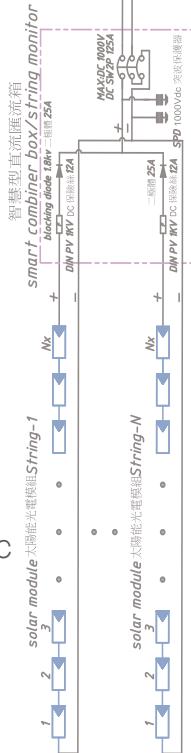

1 to 50 kW

組串式逆變器  
string inverter

30-150 kW

混合型逆變器 **HBI®**  
Hybrid inverter

0.20 to 2 MW

集中型逆變器  
PV Inverter

Reference

- 加州 - 265 MW  
California
- 南非 - 81 MW  
South Africa
- 泰國 - 269 MW  
Thailand
- 義大利 - 124 MW  
Italy
- ..... and more

燈具用突波保護器  
For LED Lighting Fixture

交流突波保護吸收器  
Surge protective device AC

直流匯流開關箱  
Smart combiner box

pvBos® Reference

- 泰國 - 403.37 MW  
Thailand
- 台灣日本 - 195.50 MW  
Taiwan, Japan
- 8 MW、3 MW、1MW  
..... and more

1500Vdc, 2-12 pole, 16 to 200A 1000Vdc, 16 to 800A

直流開關、直流斷路器、液磁式斷路器  
DC Switch、DC MCCB、Hydraulic Magnetic Circuit Breaker

IP67 防水箱  
IP67 Enclosure

實績: 262.44 mW  
追日伺服控制器  
sunOrbit®, iMorePV®  
tracking server & controller

直流保險絲及座  
PV Fuse link and holder

直流突波保護吸收器  
Surge protective device DC

太陽能電纜線 (防啣齒咬防蟻酸蝕)  
PV Cable (Anti-Rodent, Anti-Termite)

太陽能快速接頭  
PV connector

stringMoni®

- 太陽能即時串列監測系統 PV String monitoring system
- 網頁伺服器 Monitoring Web-server